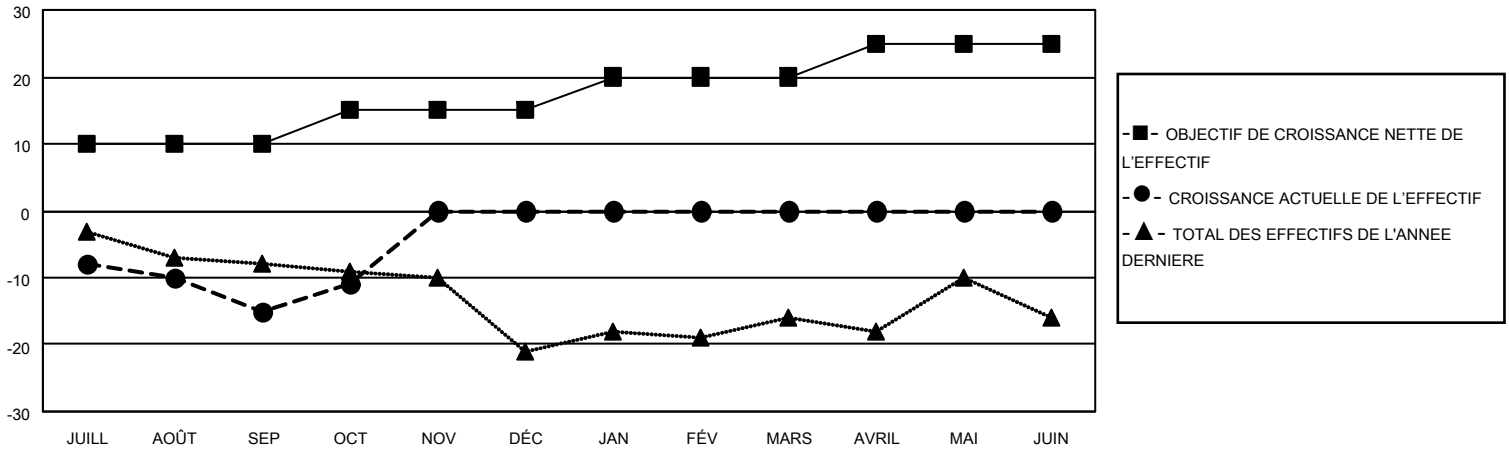

MONTHLY MEMBERSHIP PROGRESS REPORT

LIEU FRENCH GUIANA

District 63

Results as of: 10/31/2020

Clubs				Membres			
RESULTATS POUR 2020-2021				RESULTATS POUR 2020-2021			
TRIMESTRE	BUT CONCERNANT LES NOUVEAUX CLUBS	NOUVEAUX CLUBS	CLUBS ANNULÉS	TRIMESTRE	OBJECTIF DE CROISSANCE NETTE DE L'EFFECTIF	CROISSANCE ACTUELLE DE L'EFFECTIF	TOTAL DES MEMBRES RADIES (y compris les transferts)
JUILL/AOÛT/SEP	0	0	0	JUILL/AOÛT/SEP	10	5	19
OCT/NOV/DÉC	0	0	0	OCT/NOV/DÉC	5	6	1
JAN/FÉV/MARS	1	0	0	JAN/FÉV/MARS	5	0	0
AVRIL/MAI/JUIN	0	0	0	AVRIL/MAI/JUIN	5	0	0

BUTS ET NOUVEAUX CLUBS REELS - CUMULATIF

BUTS ET MEMBRES REELS - CUMULATIF

CLUBS RADIES: 0

6 CLUBS OF 36 ONT AJOUTE 1 OU PLUSIEURS NOUVEAUX MEMBRES

DISTRIBUTION PAR SEXE

HOMME 332 (52.53%)
FEMME 300 (47.47%)