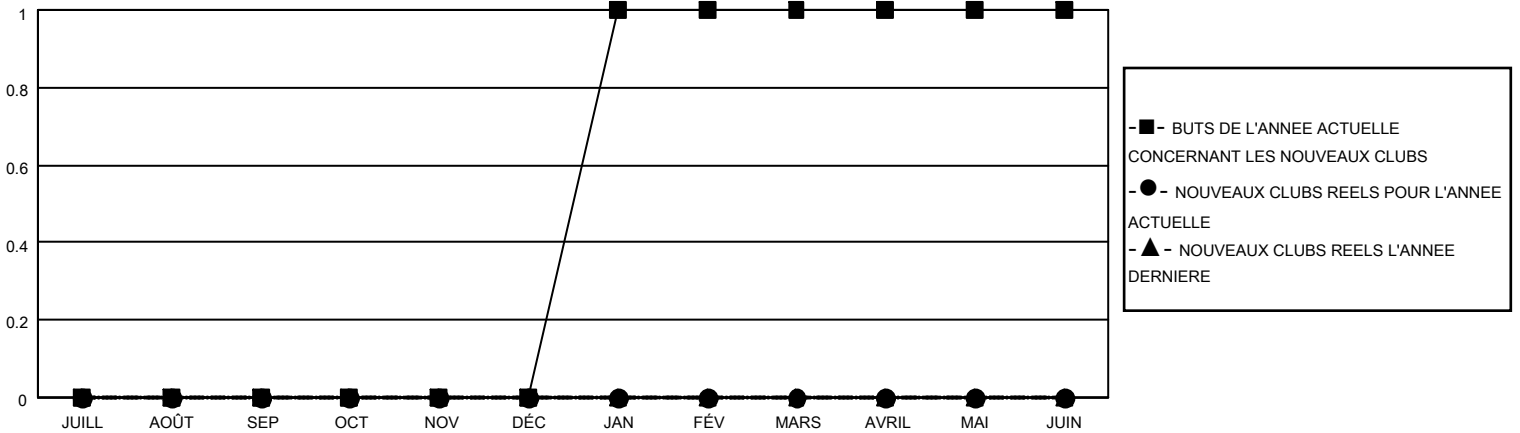

MONTHLY MEMBERSHIP PROGRESS REPORT

LIEU FRENCH GUIANA

District 63

Results as of: 10/31/2020

Clubs				Membres			
RESULTATS POUR 2020-2021				RESULTATS POUR 2020-2021			
TRIMESTRE	BUT CONCERNANT LES NOUVEAUX CLUBS	NOUVEAUX CLUBS	CLUBS ANNULÉS	TRIMESTRE	OBJECTIF DE CROISSANCE NETTE DE L'EFFECTIF	CROISSANCE ACTUELLE DE L'EFFECTIF	TOTAL DES MEMBRES RADIES (y compris les transferts)
JUILL/AOÛT/SEP	0	0	0	JUILL/AOÛT/SEP	10	5	19
OCT/NOV/DÉC	0	0	0	OCT/NOV/DÉC	5	6	1
JAN/FÉV/MARS	1	0	0	JAN/FÉV/MARS	5	0	0
AVRIL/MAI/JUIN	0	0	0	AVRIL/MAI/JUIN	5	0	0

BUTS ET NOUVEAUX CLUBS REELS - CUMULATIF

BUTS ET MEMBRES REELS - CUMULATIF

CLUBS RADIES: 0

6 CLUBS OF 36 ONT AJOUTE 1 OU PLUSIEURS NOUVEAUX MEMBRES

DISTRIBUTION PAR SEXE

HOMME 332 (52.53%)
FEMME 300 (47.47%)